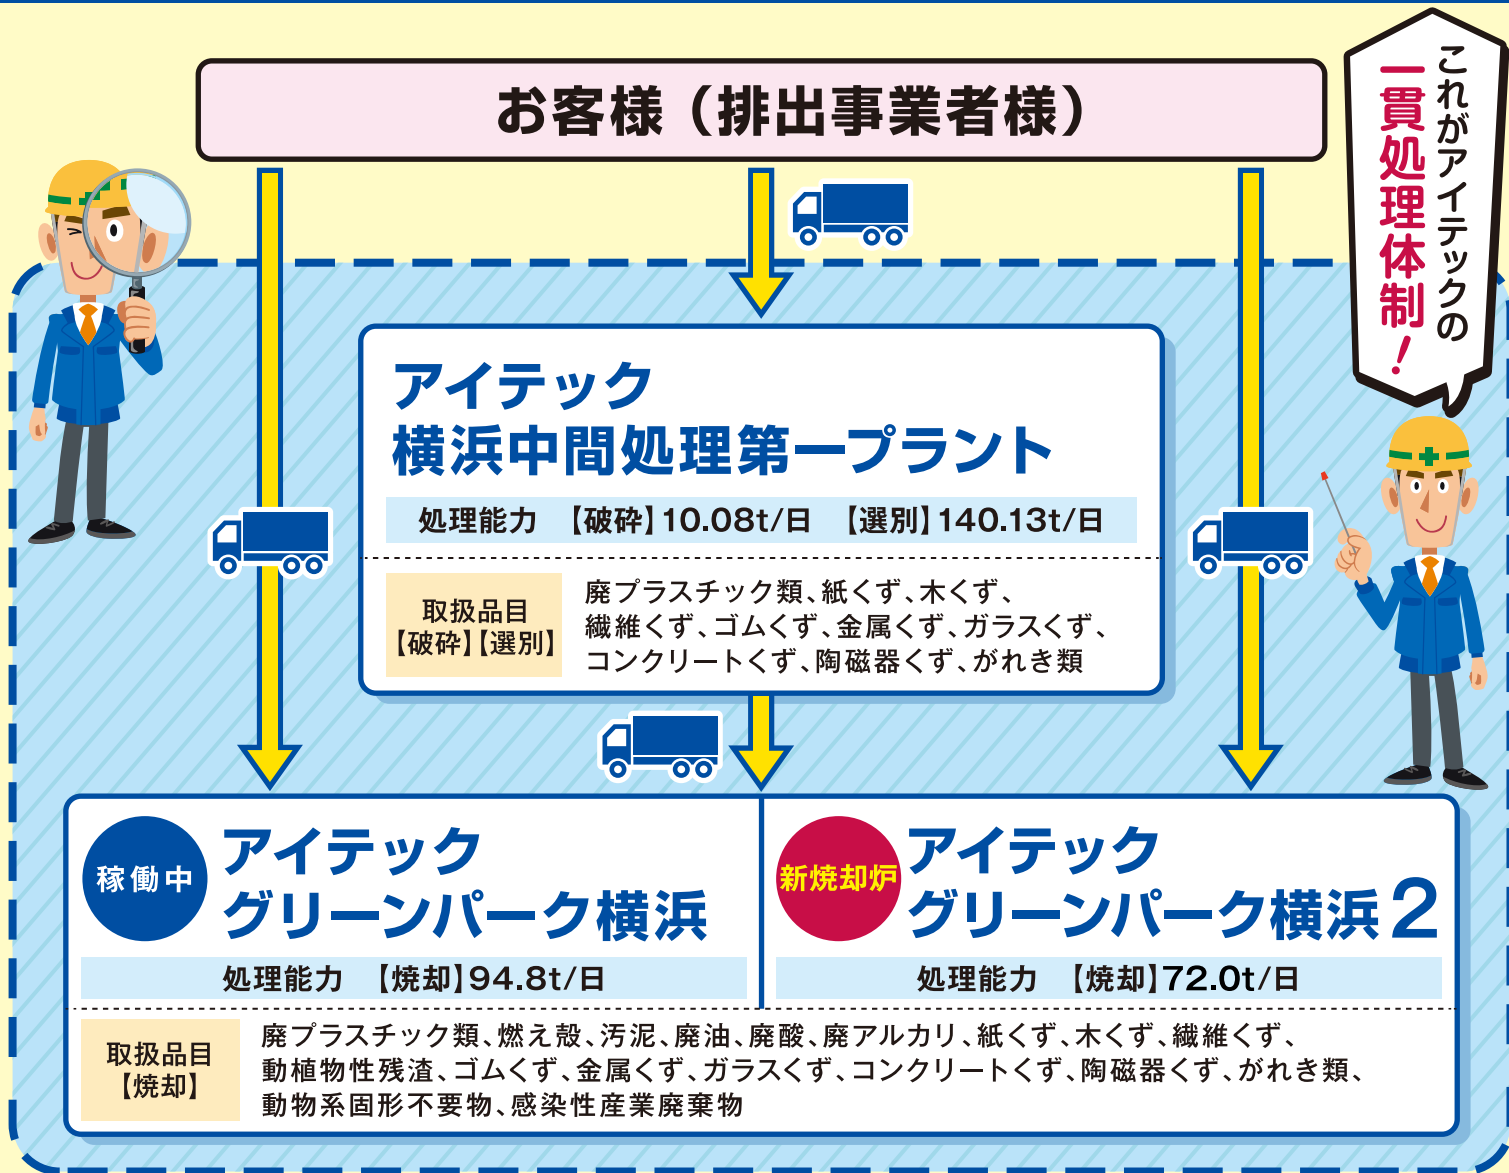

アイテック グリーンパーク横浜2 新焼却炉 計画地

[所在地]
神奈川県横浜市金沢区
福浦2丁目15番16、17
令和8年7月運転開始予定

アイテック グリーンパーク横浜

神奈川県横浜市金沢区福浦1丁目15番1
TEL.045-701-0062 / FAX.045-701-0082

アイテック 横浜中間処理第一プラント

神奈川県横浜市金沢区福浦2丁目8番19
TEL.045-353-7310 / FAX.045-353-7313